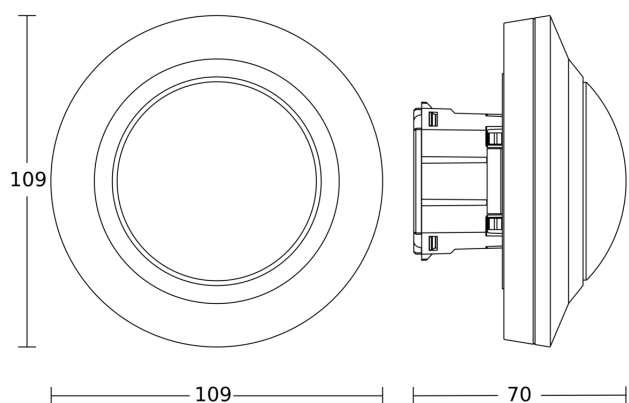

Sensore di movimento e di presenza - Professional Line

PD-8 ECO

KNX - incasso a soffitto bianco

EAN 4007841 087975

Art. n. 087975

Disegno 1

Disegno 2